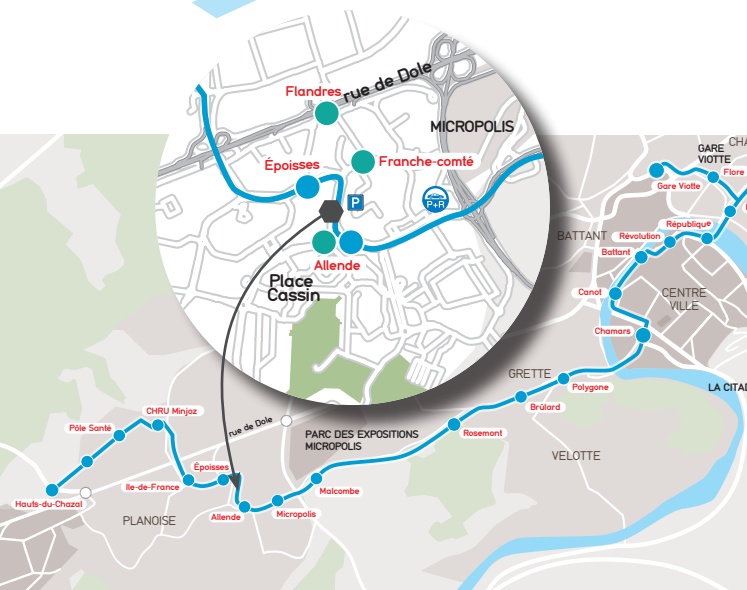

Visites et animations gratuites

INFOS PRATIQUES

Tout public à partir de 7 ans

Nombre de visiteurs limité à 12

Accès aux personnes à mobilité réduite depuis le 11 avenue de Bourgogne

Visites sur réservations par téléphone ou par courriel en téléchargeant la fiche sur : www.besancon.fr (rubrique : développement durable/environnement)

Direction Communication - Ville de Besançon - Imprimerie municipale - 5 000 ex. - Nov. 2015

VISITES ANIMÉES GRATUITES

Bus : 13 / Franche-Comté ou Allende
4 / Flandres

Tram : 1 et 2 / Époisses ou Allende
(à 50 mètres du Logis 13 Éco)